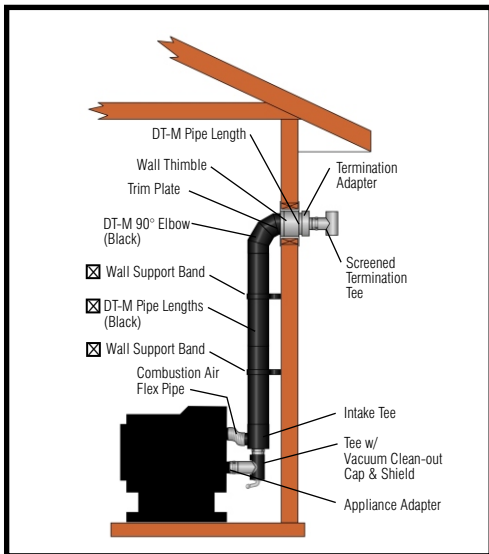

Now just add: **DT-M Lengths** available in 6", 12", 24", 36" and/or Adjustable (12.5" to 19.5") lengths and **Wall Bands** as required

Horizontal Kit - 3" = 3DTM-HK or 4" = 4DTM-HK*

- ⚡ Air Intake Tee - Black: [SC03TAD3B](#) or [SC04TAD3B](#)
- ⚡ Trim Plate: [SC03TP](#) or [SC04TP](#)
- ⚡ Wall Thimble: [SC03WT](#) or [SC04WT](#)
- ⚡ Appliance Adapter - 3" Outside Fit: [9301MOD](#) or [9364](#)
- ⚡ Termination Adapter: [SC03VT](#) or [SC04VT](#)
- ⚡ Screened Termination Tee: [9390TEE](#) or [9490TEE](#)
- ⚡ Combustion Air Kit: [4DT-CAK](#)

* 4" Kit includes 3" - 4" Increasing Appliance Adapter: [9364](#)

Vertical Kit - 3" = 3DTM-VK or 4" = 4DTM-VK

- ⚡ Tee with Vacuum Cleanout Cap & Shield: [9316DTMB](#) or [9416DTMB](#)
- ⚡ Air Intake Tee - Black: [SC03TAD3B](#) or [SC04TAD3B](#)
- ⚡ Firestop: [SC03FSP](#) or [SC04FSP](#)
- ⚡ Trim Plate: [SC03TP](#) or [SC04TP](#)
- ⚡ Appliance Adapter - 3" Outside Fit: [9301MOD](#)
- ⚡ 304 Storm Collar: [4526SS](#) or [4726SS](#)
- ⚡ Termination Adapter: [SC03VT](#) or [SC04VT](#)
- ⚡ Tall Rain Cap: [SC03RCX](#) or [SC04RCX](#)
- ⚡ Combustion Air Kit: [4DT-CAK](#)

Now just add: **DT-M Lengths** available in 6", 12", 24", 36" and/or Adjustable (12.5" to 19.5") lengths, the appropriate **Roof Flashing** (2/12 - 6/12 or 6/12 - 12/12) and **Wall Bands** as required