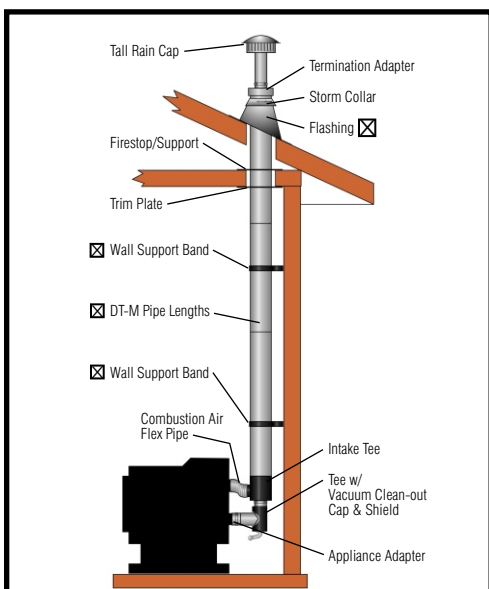

Now just add: **DT-M Lengths** available in 6", 12", 24", 36" and/or Adjustable (12.5" to 19.5") lengths and **Wall Bands** as required

Horizontal Kit - 3" = 3DTM-HK or 4" = 4DTM-HK*

- ⚡ Air Intake Tee - Black: [SC03TAD3B](#) or [SC04TAD3B](#)
- ⚡ Trim Plate: [SC03TP](#) or [SC04TP](#)
- ⚡ Wall Thimble: [SC03WT](#) or [SC04WT](#)
- ⚡ Appliance Adapter - 3" Outside Fit: [9301MOD](#) or [9364](#)
- ⚡ Termination Adapter: [SC03VT](#) or [SC04VT](#)
- ⚡ Screened Termination Tee: [9390TEE](#) or [9490TEE](#)
- ⚡ Combustion Air Kit: [4DT-CAK](#)

* 4" Kit includes 3" - 4" Increasing Appliance Adapter: [9364](#)

Vertical Kit - 3" = 3DTM-VK or 4" = 4DTM-VK

- ⚡ Tee with Vacuum Cleanout Cap & Shield: [9316DTMB](#) or [9416DTMB](#)
- ⚡ Air Intake Tee - Black: [SC03TAD3B](#) or [SC04TAD3B](#)
- ⚡ Firestop: [SC03FSP](#) or [SC04FSP](#)
- ⚡ Trim Plate: [SC03TP](#) or [SC04TP](#)
- ⚡ Appliance Adapter - 3" Outside Fit: [9301MOD](#)
- ⚡ 304 Storm Collar: [4526SS](#) or [4726SS](#)
- ⚡ Termination Adapter: [SC03VT](#) or [SC04VT](#)
- ⚡ Tall Rain Cap: [SC03RCX](#) or [SC04RCX](#)
- ⚡ Combustion Air Kit: [4DT-CAK](#)

Now just add: **DT-M Lengths** available in 6", 12", 24", 36" and/or Adjustable (12.5" to 19.5") lengths, the appropriate **Roof Flashing** (2/12 - 6/12 or 6/12 - 12/12) and **Wall Bands** as required

Visit us on-line @ www.selkirkcorp.com